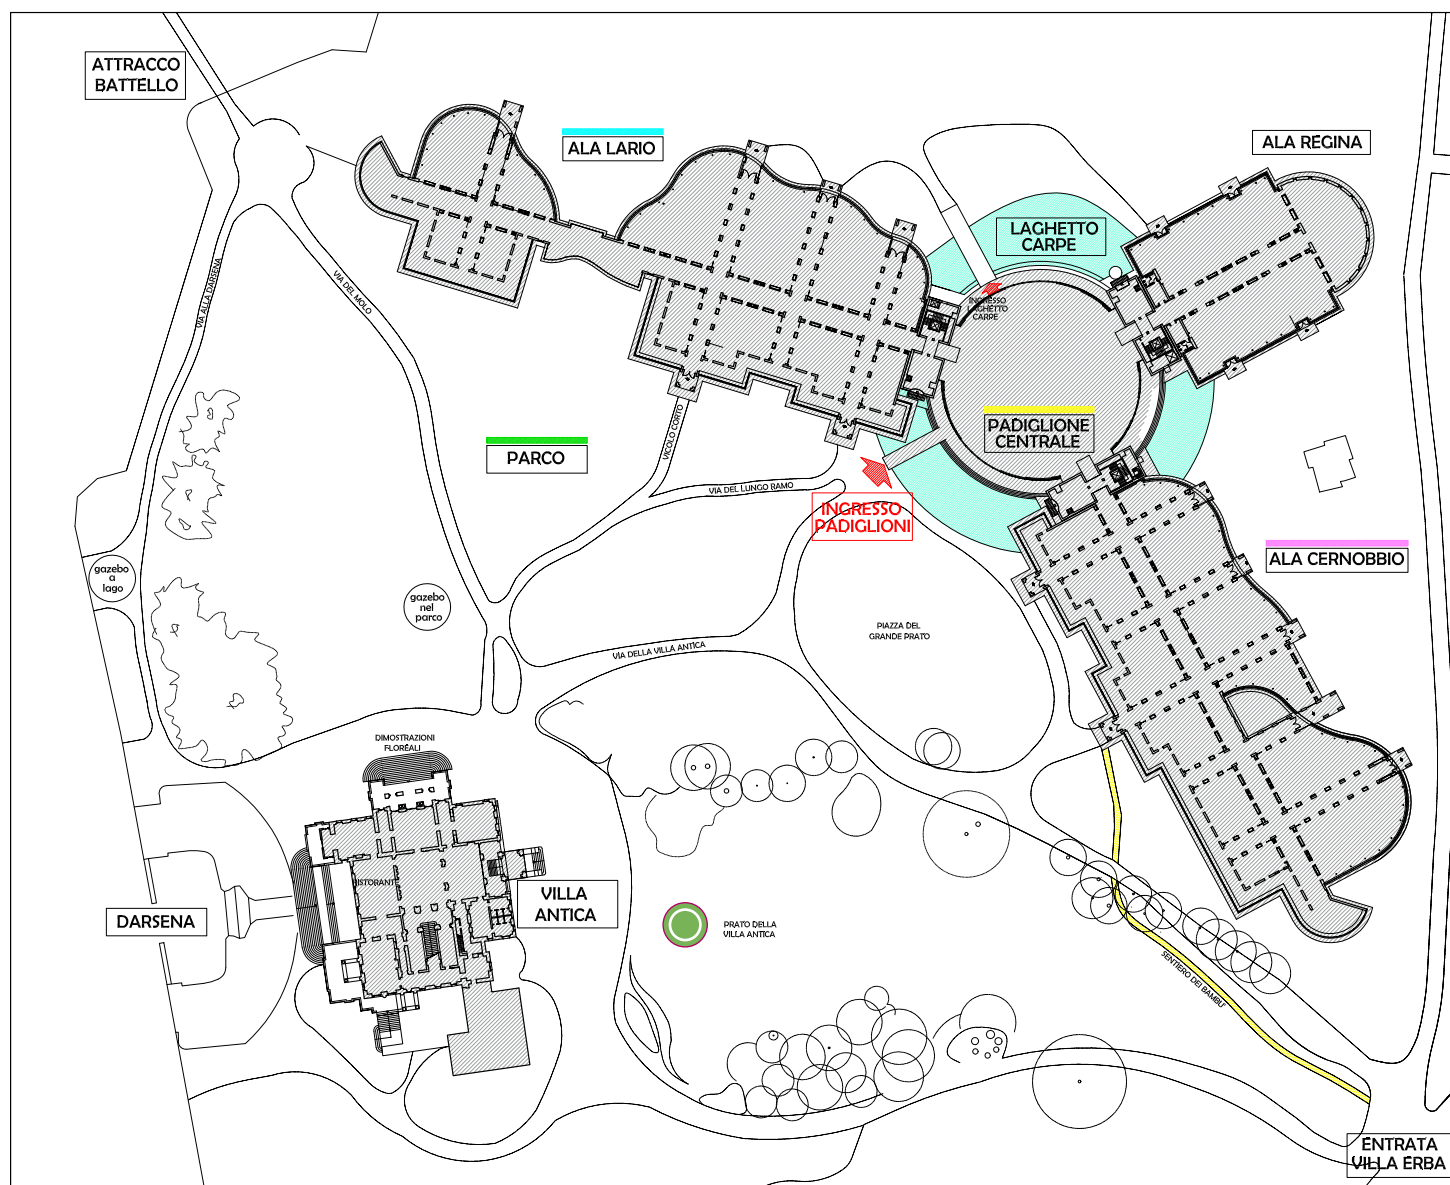

PER UN GIARDINAGGIO EVOLUTO ORTICOLARIO™

ARMONIE

Armonie

Installazione nel Prato della Villa Antica

Come poetico sfondo l'elegante villa neoclassica, amata dimora di Luchino Visconti: di pietra chiara, ammantata di vegetazione e incorniciata da maestosi alberi, tra le calme e scure acque del lago.

Emergono dal prato forme sinuose che si alzano, scivolano dolcemente, avvolgendo alberi slanciati, arbusti tondeggianti, onde di erbe ornamentali e candidi fiori, e poi acqua, fuoco e luce: una consonanza di diversi elementi che formano un'armonia d'insieme.

La materia è protagonista: la forza dell'acciaio armonico, duttile e leggero, il cemento del braciere, forte e deciso; il prato verde che si insinua tra le piante e lo Slang; l'acqua zampillante oppure fresca e calma racchiusa in forme rotonde; la ghiaia grigia, richiamo alla tradizione; il legno delle sedute, scalfito dal tempo e dall'acqua; le piante, classiche e riconoscibili, movimentate e leggere.

E la sera tutto si trasforma: onde di luce risaltano le curve, il fuoco riscalda e la nebbia avvolge e fluttua nell'aria.

Le morbide forme di 'Armonie' accoglieranno il visitatore come in un abbraccio, in un'atmosfera piacevole e ricca di spunti percettivi, sollecitandolo a muoversi nello spazio libero, godendo di punti di vista sempre diversi, e perdendosi nella contemplazione di armonie e contrasti.

SLANG

SLANG è un sistema brevettato in acciaio che mette a disposizione quattro elementi di differenti altezze, per ottenere infinite e personalizzate scenografie. È possibile utilizzarlo e riempirlo in modo semplice e con diversi materiali, trasformando il contenuto in protagonista del disegno. Il carattere del materiale con cui è realizzato è armonico e flessuoso: si piega ma non si spezza.

Un solo elemento, replicato e giuntato, per ottenere diverse forme sinuose e avvolgenti.

Per l'interno o per l'esterno, può esser riutilizzato infinite volte.